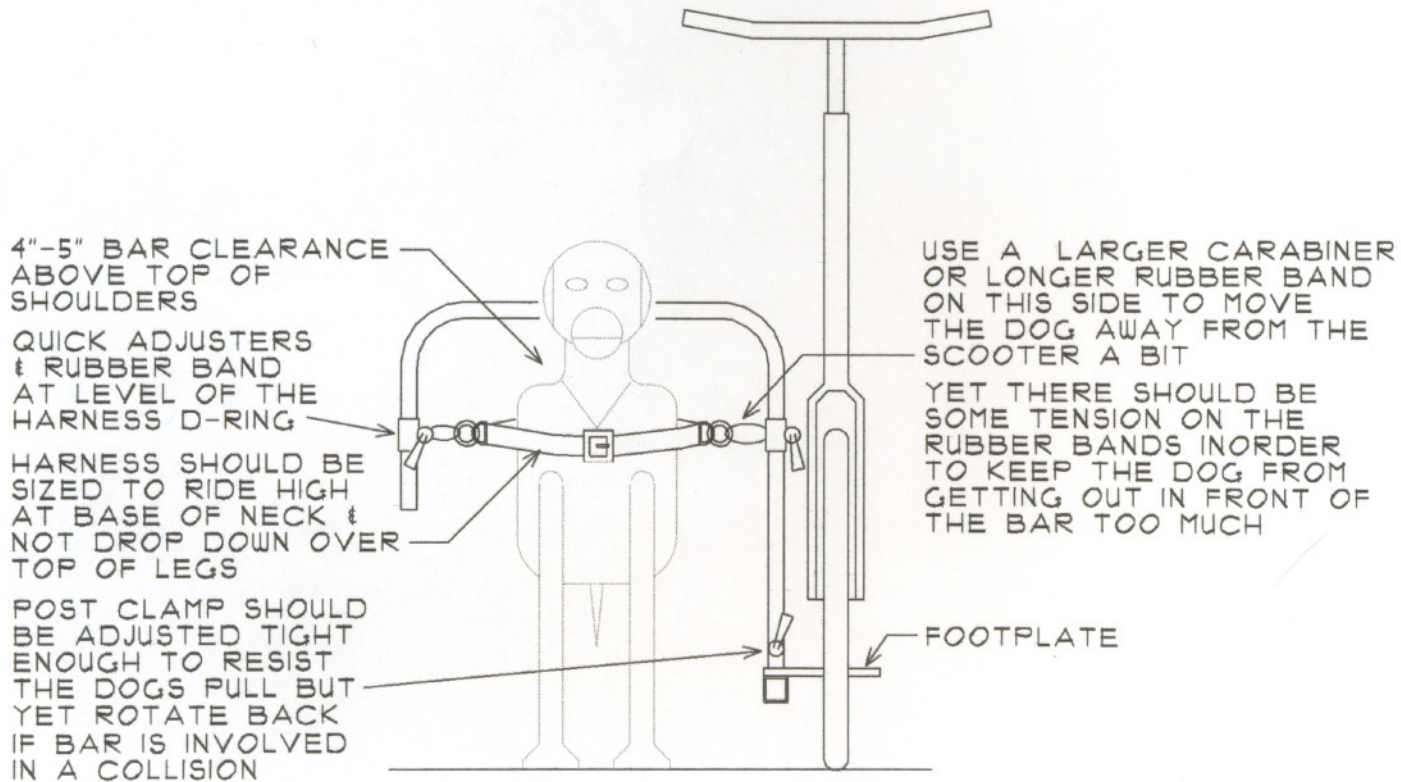

MARK SCHUETTE  
434 S.E. CLEVELAND AVE.  
BEND, OREGON 97702  
541-383-3845

FRONT ELEVATION